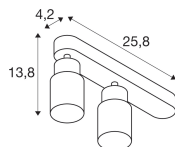

Caractéristiques SLV Puri 2.0
Aluminium Spot Blanc | Convient pour
2x GU10

[Voir le produit](#)

Informations Générales

Réf.	260582
EAN	4024163294164
Marque	SLV
Nom du fabricant	PURI 2.0 Tube, wand- en plafondopbouwarmatuur, asymmetrisch, rond, 2x
Lampdirect Garantie Totale	5 ans
Durée de Vie Moyenne (heure)	0

Matériaux Aluminium

Gamme PURI 2.0

Dimensions

Longueur (mm) 258

Largeur (mm) 55

Hauteur (mm) 138

Informations du capteur

Type de capteur Pas de détecteur