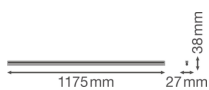

Caractéristiques Ledvance Réglette LED Linear Compact 20W 2000lm - 840 Blanc Froid | 120cm

[Voir le produit](#)

Informations Générales

Réf.	233348
EAN	4058075099753
Marque	Ledvance
Nom du fabricant	LN COMP BATTEN 1200 20W/4000K LEDV
Lampdirect Garantie Totale	5 ans
Durée de Vie Moyenne (heure)	50000

Informations techniques

Technologie	LED Intégré
Tension (V)	220-240
Dimmable	Non dimmable
Couleur Claire	Blanc
Code Couleur	840 Blanc Froid
Couleur de Lumière (Kelvin)	4000 Blanc Froid
Indice de Rendu des Couleurs (Ra)	80-89 - Bon rendu des couleurs
Options de couleur	Couleur unique
Efficacité Lumineuse (Lm/W)	100
Facteur de puissance	>0.50
Lampe Incluse	Oui
Longeur	120cm
Référence Article	Réglette LED

Informations de l'appareil

Montage	Surface
Connexion du Luminaire	Borne à vis, 2 pôles
Couverture Optique	PC (Polycarbonate)
Indice de Protection	IP20 – Légère protection à la poussière
Indice IK = Résistance au choc	IK03 - 0.35 joule
Température de fonctionnement	De -20 à + 40
Matériaux	PC (Polycarbonate)
Couleur du Luminaire	Blanc
Couleur du boîtier	Blanc
Eclairage de Secours	Pas d'éclairage de secours
Gamme	Linear

Dimensions

Longueur (mm)	1175
Largeur (mm)	27
Hauteur (mm)	38

Informations du capteur

Type de capteur	Pas de détecteur
-----------------	------------------

Pourquoi choisir Lampdirect?

-  Partenaire des **professionnels**
-  Un chargé **d'affaires dédié**
-  Jusqu'à **7 ans de garantie**
-  Retours faciles **jusqu'à 14 jours**