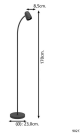

Caractéristiques Eglo Lampadaires  
Salon Carlo Acier Noir | Convient pour  
E14

[Voir le produit](#)

## Dimensions

Largeur (mm)	85
Hauteur (mm)	1700
Diamètre (mm)	325