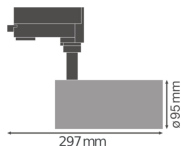

Specificaties Ledvance LED Railspot  
 D95 Zwart 55W 4200lm 24D - 940 Koel  
 Wit | Beste Kleurweergave

[Bekijk product](#)

## Technische Informatie

Techniek	LED Geïntegreerd
Netspanning (Volt)	220-240
Dimbaar	Niet Dimbaar
Kleurcode	940 Koel Wit
Lichtkleur (Kelvin)	4000 Koel Wit
Kleurweergave (Ra)	90-99 - Perfecte kleurweergave
Lichtkleur	Wit
Kleurinstelling	Enkele kleur
Lumen Watt Verhouding (Lm/W)	76
Gradenbundel (graden)	24
Powerfactor	>0.90
Type product	LED Railspots

## Afmetingen

---

Lengte (mm)	95
Breedte (mm)	95
Diameter (mm)	95