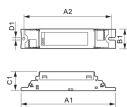

Product Details

Aantal in omdoos **12**

Algemene informatie

Artikelnummer	180515
EAN	8711500999382
Merk	Philips
Fabrikantnaam	HF-S 254 TL5 II 220-240V 50/60Hz
Lampdirect All-in garantie	1 jaar

Technische Informatie

Techniek	Accessoire
VSA voor lamptype	TL5
Levensduur (uur)	0
Maximale Wattage Lamp	54
Geschikt voor lamptype	TL5
Dimbaar	Niet Dimbaar
Aantal lichtpunten	2
Type product	Accessoires - VSA TL Buizen

Lamp Informatie

EOC8 **90562500**