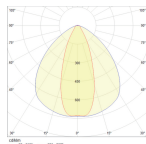

[Bekijk product](#)

Algemene informatie

Artikelnummer	235099
EAN	8719157007382
Merk	Noxion
Fabrikantnaam	Noxion LED Linear Light NX-Line Module 8/1500 70W 4000K SP30 WH
Lampdirect All-in garantie	6 jaar
Levensduur (uur)	50000

Technische Informatie

Techniek	LED Geïntegreerd
Netspanning (Volt)	220-240
Dimbaar	Niet Dimbaar
Lichtkleur	Wit
Kleurcode	840 Koel Wit
Lichtkleur (Kelvin)	4000 Koel Wit
Kleurweergave (Ra)	80-89 - Goede kleurweergave
Kleurinstelling	Enkele kleur
Lumen Watt Verhouding (Lm/W)	160
Gradenbundel (graden)	30
Powerfactor	>0.90
Geschikt voor Buitengebruik	Nee