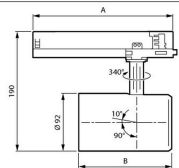

Type	Flux	CCT	Optic	A (mm)
PSU	205	840	HNB/HMB/HVBR/HVBR/HOVL/HHOVL	158
	495	PW930	NB/MB/WB/VVBR/OVL	162
DA				251
DA.VLC			All	253
WA				224

Specificaties Philips LED Railspot GreenSpace Evo Projector Wit 39.5W 4900lm 41x80D - 830 Warm Wit

[Bekijk product](#)

Algemene informatie

Artikelnummer	251908
EAN	8720169835030
Merk	Philips
Fabrikantnaam	ST333T 49S/830 PSU WB WH481
Lampdirect All-in garantie	5 jaar
Levensduur (uur)	50000

Technische Informatie

Techniek	LED Geïntegreerd
Netspanning (Volt)	220-240
Dimbaar	Niet Dimbaar
Kleurcode	830 Warm Wit
Lichtkleur (Kelvin)	3000 Warm Wit
Kleurweergave (Ra)	80-89 - Goede kleurweergave
Lichtkleur	Wit
Kleurinstelling	Enkele kleur
Lumen Watt Verhouding (Lm/W)	124
Noodverlichting	Geen Noodverlichting
Gradenbundel (graden)	41x80
Powerfactor	>0.90