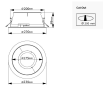

Specificaties Philips LED Downlight GroenSpace  
DN510B 15W 2100lm 120D - 840 Koel Wit |  
230mm - Zaagmaat 200mm

[Bekijk product](#)

## Afmetingen

Hoogte (mm)	89
-------------	----

Diameter (mm)	230
---------------	-----